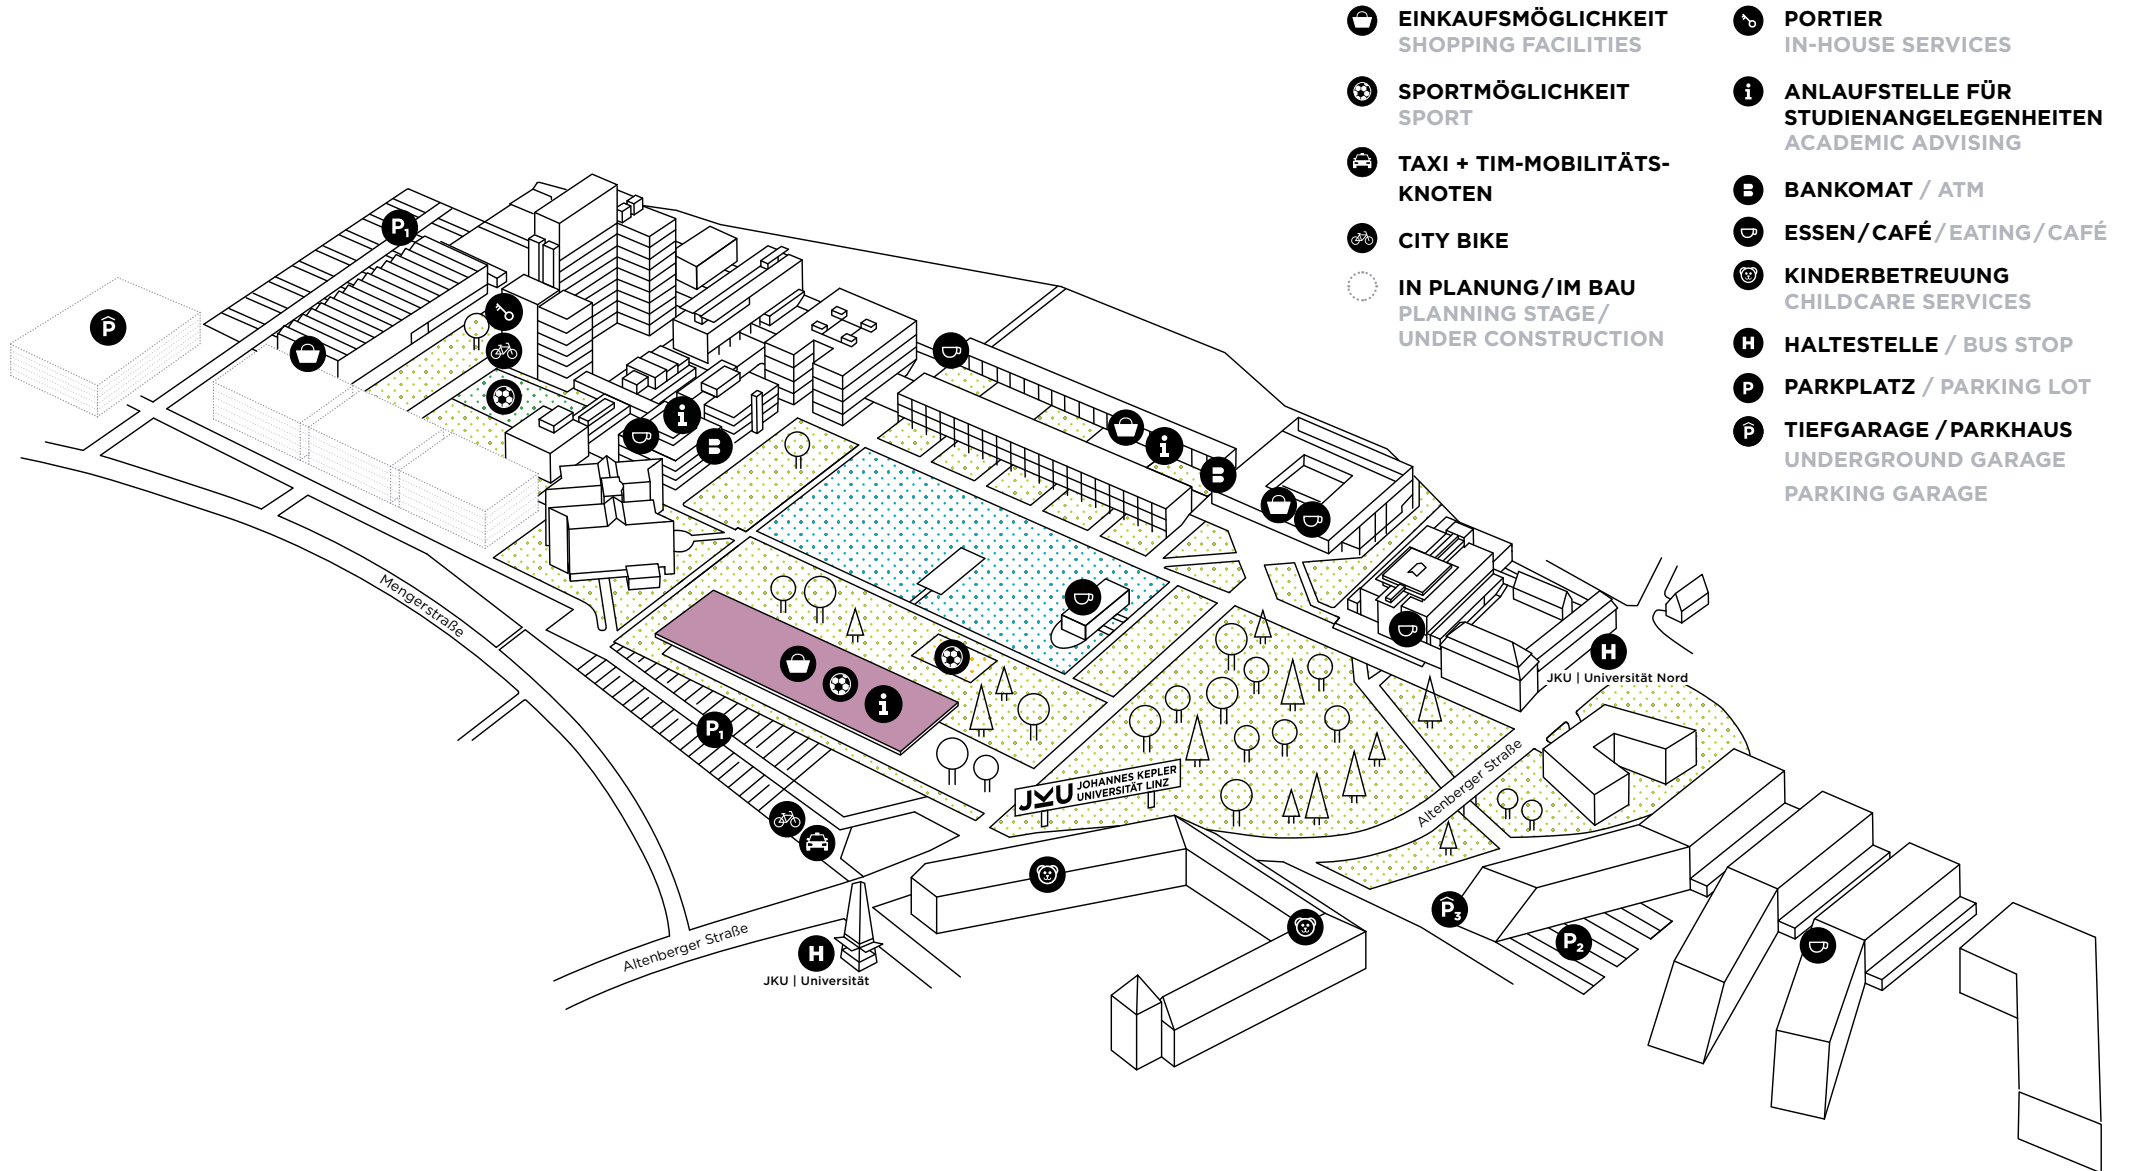

JKU CAMPUS.

KEPLER HALL

- EINKAUFSMÖGLICHKEIT
SHOPPING FACILITIES
- SPORTMÖGLICHKEIT
SPORT
- TAXI + TIM-MOBILITÄTS-
KNOTEN
- CITY BIKE
- IN PLANUNG / IM BAU
PLANNING STAGE /
UNDER CONSTRUCTION

- PORTIER
IN-HOUSE SERVICES
- ANLAUFSTELLE FÜR
STUDIENANGELEGENHEITEN
ACADEMIC ADVISING
- BANKOMAT / ATM
- ESSEN / CAFÉ / EATING / CAFÉ
- KINDERBETREUUNG
CHILDCARE SERVICES
- HALTESTELLE / BUS STOP
- PARKPLATZ / PARKING LOT
- TIEFGARAGE / PARKHAUS
UNDERGROUND GARAGE
PARKING GARAGE